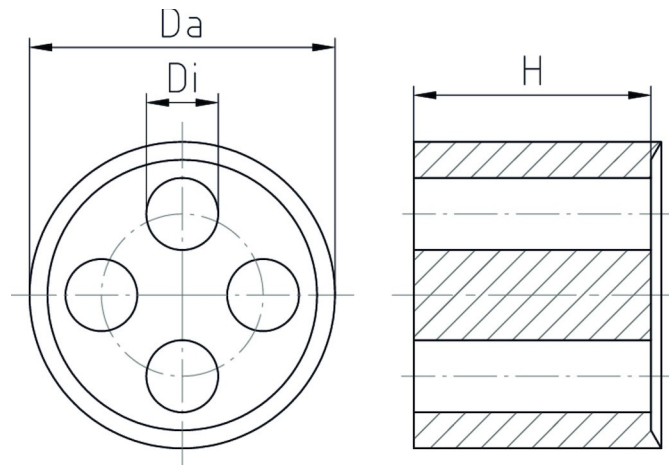

Sealing insert

WJ-DM xx/zXz

Sealing insert	TPE TPS
----------------	---------

Properties	
Temperature range	<ul style="list-style-type: none"> sealing insert for the installation of several single cables -30 °C +100 °C
Comment	assembled in PERFECT series: 50.6xx M//zXz, 50.6xx PAzzzz/zXz

Features

Size	Di	H	Da	VPE	Part No.
M12	2x1,6	6,6	8,5	50	WJ-DM 12/2X1.6
M12	3x1,5	6,6	8,5	50	WJ-DM 12/3X1.5
M12	3x2,3	6,6	8,5	50	WJ-DM 12/3X2.3
M12	4x2	6,6	8,5	50	WJ-DM 12/4X2
M16	2x4	7,6	11,7	50	WJ-DM 16/2X4
M16	2x4,5	7,6	11,7	50	WJ-DM 16/2X4.5
M16	4x2,3	7,6	11,7	50	WJ-DM 16/4X2.3
M16	4x3,5	7,6	11,7	50	WJ-DM 16/4X3.5
M20	2x4	7,5	15,1	50	WJ-DM 20/2X4
M20	2x6	7,5	15,1	50	WJ-DM 20/2X6
M20	4x5	7,5	15,1	50	WJ-DM 20/4X5
M25	2x6	9,3	19,8	50	WJ-DM 25/2X6
M25	2x8	9,3	19,8	50	WJ-DM 25/2X8
M25	3x4	9,3	19,8	50	WJ-DM 25/3X4
M25	3x6	9,3	19,8	50	WJ-DM 25/3X6

Size	Di	H	Da	VPE	Part No.
M25	3x7	9,3	19,8	50	WJ-DM 25/3X7
M25	4x5	9,3	19,8	50	WJ-DM 25/4X5
M25	4x6	9,3	19,8	50	WJ-DM 25/4X6
M25	4x6,5	9,3	19,8	50	WJ-DM 25/4X6.5
M25	5x4	9,3	19,8	50	WJ-DM 25/5X4
M25	6x4	9,3	19,8	50	WJ-DM 25/6X4
M32	2x8	12,5	25,1	25	WJ-DM 32/2X8
M32	3x8	12,5	25,1	25	WJ-DM 32/3X8
M32	4x7	12,5	25,1	25	WJ-DM 32/4X7
M32	4x8	12,5	25,1	25	WJ-DM 32/4X8
M32	4x8,5	12,5	25,1	25	WJ-DM 32/4X8.5
M32	6x4	12,5	25,1	25	WJ-DM 32/6X4
M32	6x6	12,5	25,1	25	WJ-DM 32/6X6
M40	4x10	15	32,3	10	WJ-DM 40/4X10
M40	5x8,5	15	32,3	10	WJ-DM 40/5X8.5
M40	8x6,5	15	32,3	10	WJ-DM 40/8X6.5